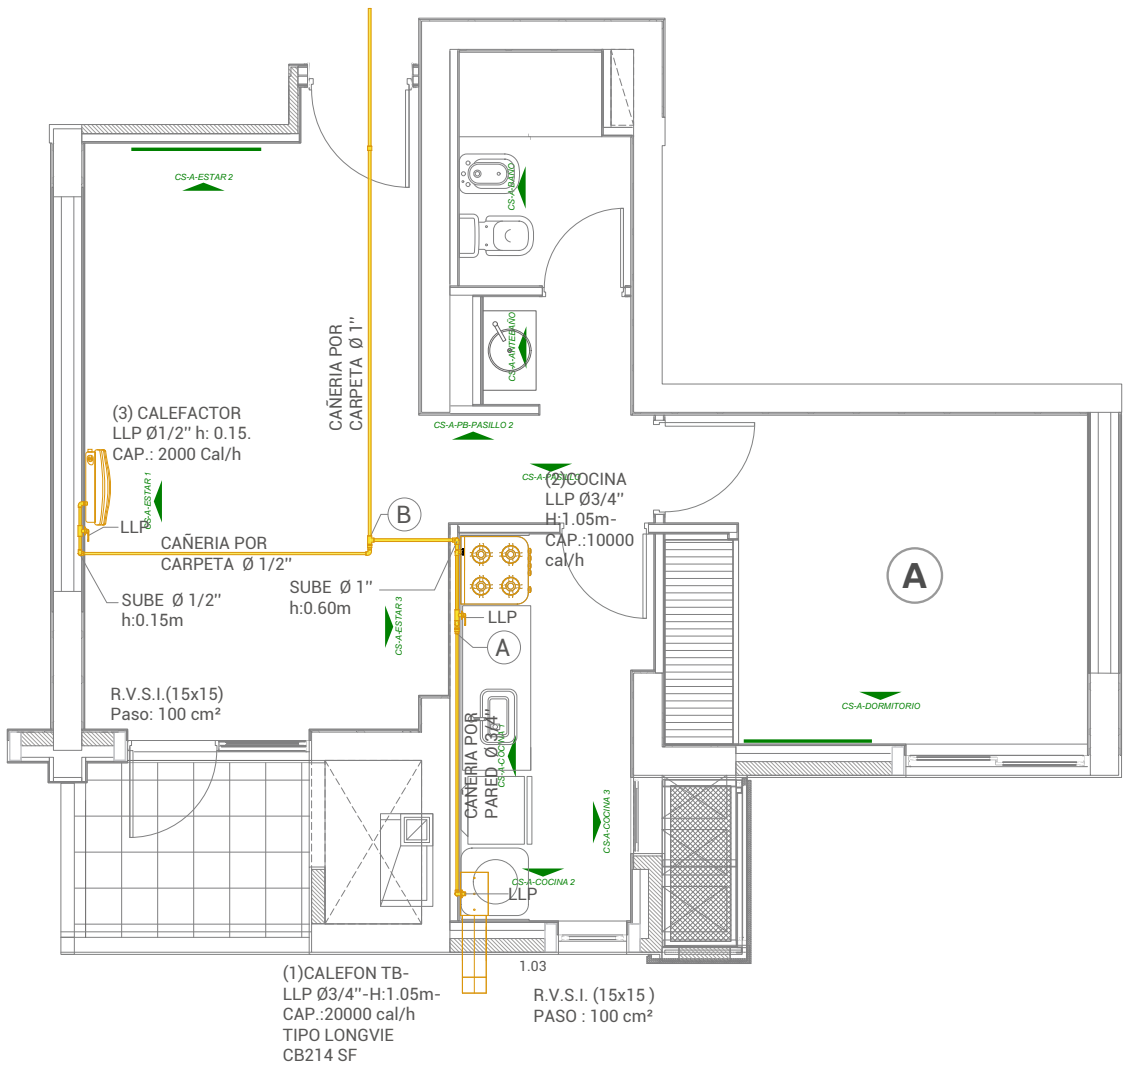

TORRE 2

Departamento A

Tu torre

CARACTERÍSTICAS Y UBICACIÓN EN EL COMPLEJO

El complejo cuenta con 16has que contemplan zonas de uso residencial y comercial y 9has de espacios verdes y recreativos.

El proyecto consta de 17 torres de hasta 25 pisos con departamentos de 1, 2 y 3 dormitorios y unidades en dúplex.

Tu departamento

UBICACIÓN DE MONTANTES Y SISTEMA DE EVACUACIÓN

DEPARTAMENTO: A | PISO: PB al 24°

TIPOLOGÍA: 1 Dormitorio

CARACTERÍSTICAS:

La unidad contempla estar-comedor, cocina separada, baño zonificado y balcón con asador.

*Imagen a modo ilustrativo.
El mobiliario no forma parte
del departamento.*

Su departamento

INSTALACIÓN DE AIRES ACONDICIONADOS

DEPARTAMENTO A - PISO PB y 1º - TORRE 1

Inst. Aires Acondicionados

Su departamento

INSTALACIÓN DE GAS

DEPARTAMENTO A - PISO PB y 1º - TORRE 1

Su departamento

INSTALACIÓN SANITARIA

Su departamento

INSTALACIÓN ELÉCTRICA

DEPARTAMENTO A - PISO PB y 1º - TORRE 1

Su departamento