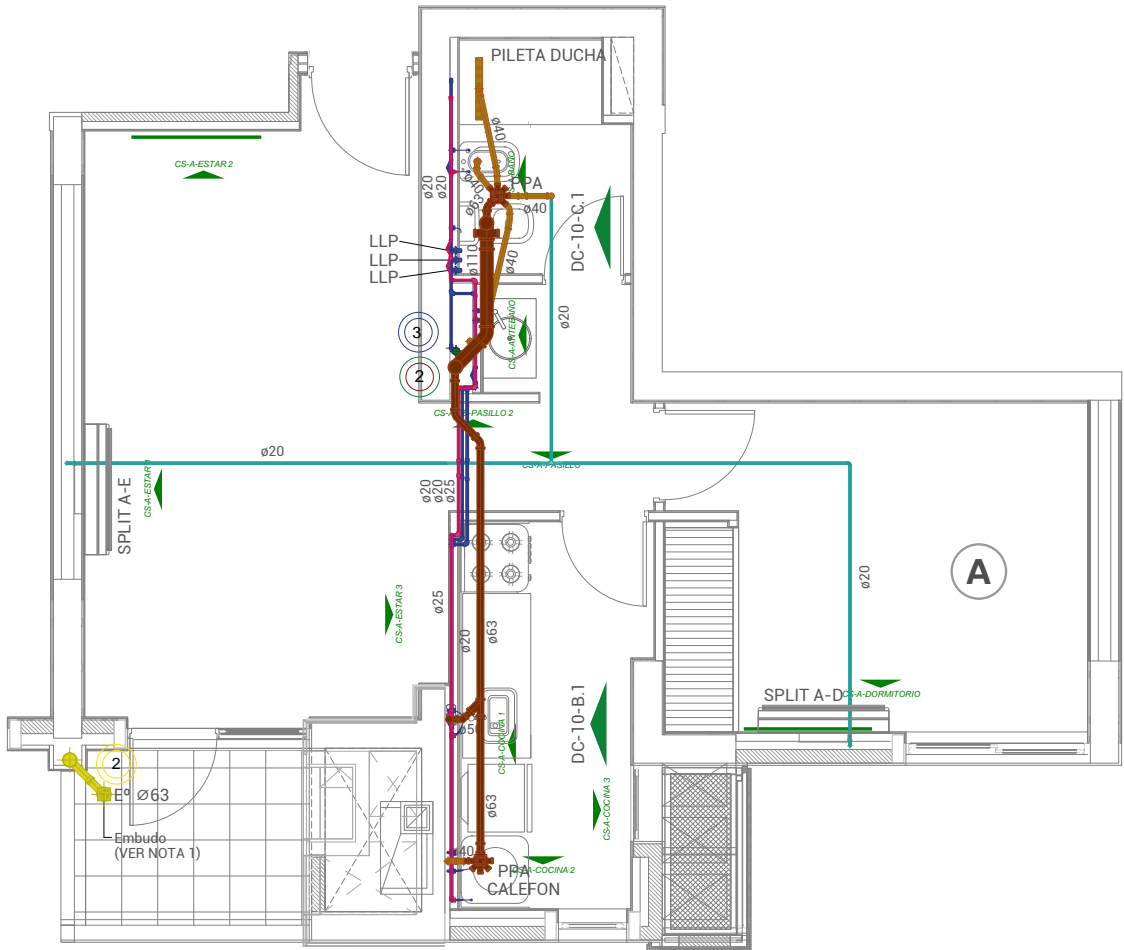

TORRE 2

Departamento A

Tu torre

CARACTERÍSTICAS Y UBICACIÓN EN EL COMPLEJO

El complejo cuenta con 16has que contemplan zonas de uso residencial y comercial y 9has de espacios verdes y recreativos.

El proyecto consta de 17 torres de hasta 25 pisos con departamentos de 1, 2 y 3 dormitorios y unidades en dúplex.

Tu departamento

UBICACIÓN DE MONTANTES Y SISTEMA DE EVACUACIÓN

DEPARTAMENTO: A | PISO: PB al 24°

TIPOLOGÍA: 1 Dormitorio

CARACTERÍSTICAS:

La unidad contempla estar-comedor, cocina separada, baño zonificado y balcón con asador.

*Imagen a modo ilustrativo.
El mobiliario no forma parte
del departamento.*

Su departamento

INSTALACIÓN DE AIRES ACONDICIONADOS

DEPARTAMENTO A - PISO PB y 1º - TORRE 1

Inst. Aires Acondicionados

Su departamento

INSTALACIÓN DE GAS

DEPARTAMENTO A - PISO PB y 1º - TORRE 1

Su departamento

INSTALACIÓN SANITARIA

Su departamento

INSTALACIÓN ELÉCTRICA

DEPARTAMENTO A - PISO PB y 1º - TORRE 1

Su departamento