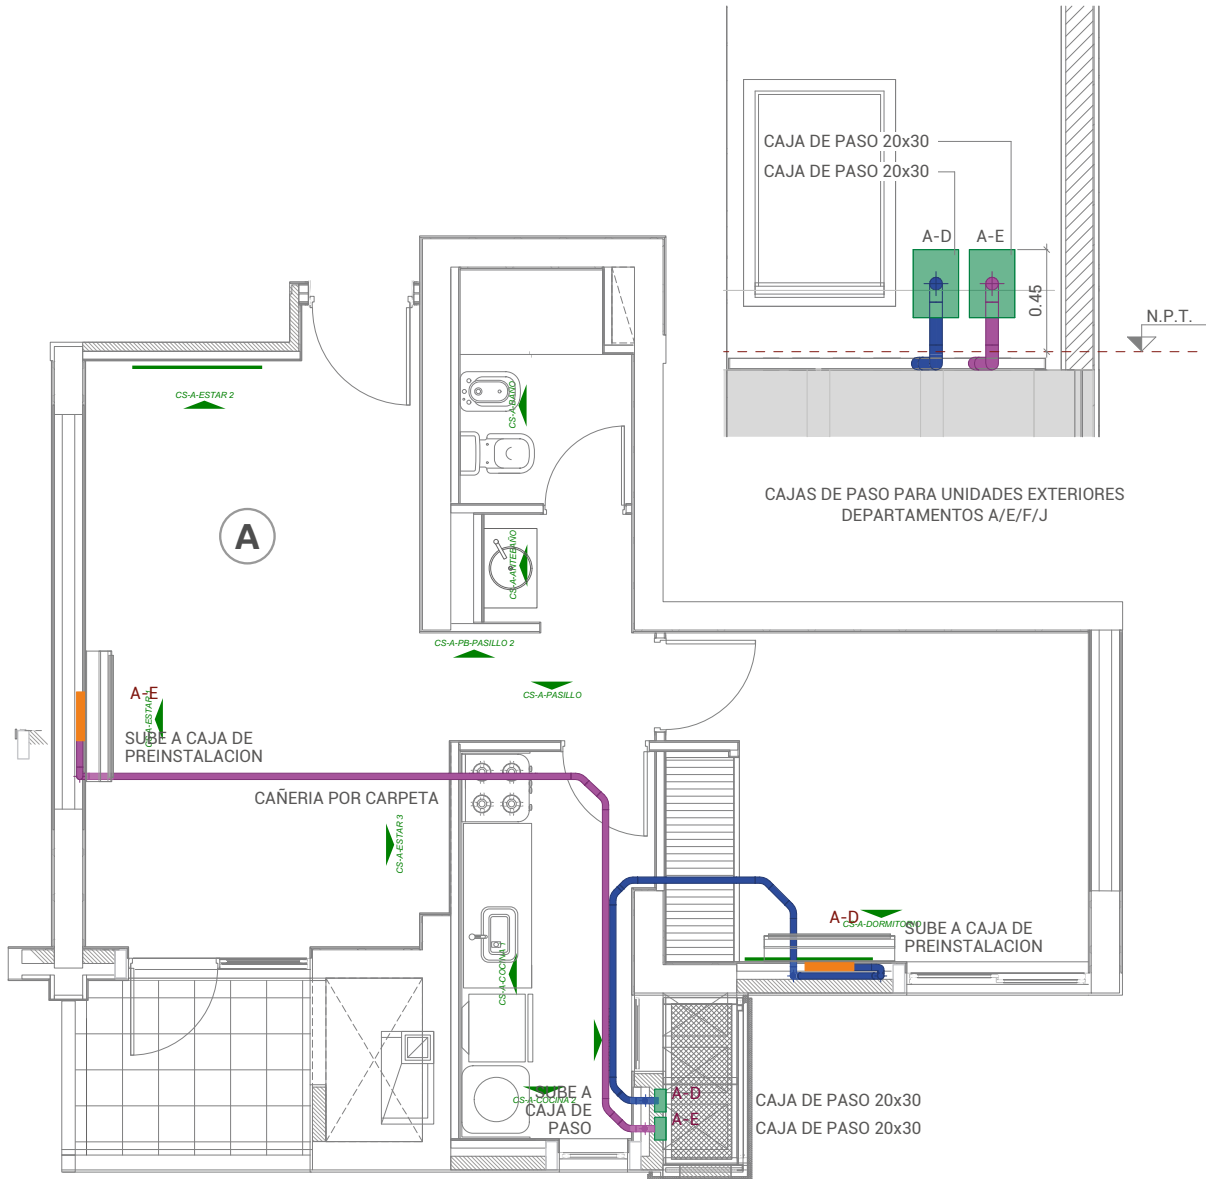

TORRE 2

Departamento A

Tu torre

CARACTERÍSTICAS Y UBICACIÓN EN EL COMPLEJO

El complejo cuenta con 16has que contemplan zonas de uso residencial y comercial y 9has de espacios verdes y recreativos.

El proyecto consta de 17 torres de hasta 25 pisos con departamentos de 1, 2 y 3 dormitorios y unidades en dúplex.

Tu departamento

UBICACIÓN DE MONTANTES Y SISTEMA DE EVACUACIÓN

DEPARTAMENTO: A | PISO: PB al 24°

TIPOLOGÍA: 1 Dormitorio

CARACTERÍSTICAS:

La unidad contempla estar-comedor, cocina separada, baño zonificado y balcón con asador.

*Imagen a modo ilustrativo.
El mobiliario no forma parte
del departamento.*

Su departamento

INSTALACIÓN DE AIRES ACONDICIONADOS

DEPARTAMENTO A - PISO PB y 1º - TORRE 1

Inst. Aires Acondicionados

Su departamento

INSTALACIÓN DE GAS

DEPARTAMENTO A - PISO PB y 1º - TORRE 1

Su departamento

INSTALACIÓN SANITARIA

Su departamento

INSTALACIÓN ELÉCTRICA

DEPARTAMENTO A - PISO PB y 1º - TORRE 1

Su departamento