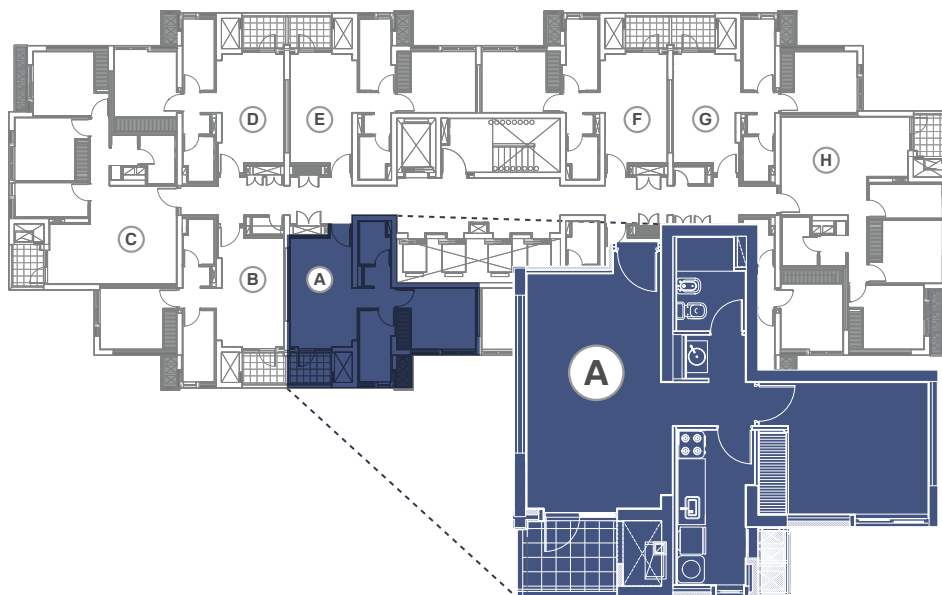

TORRE 2

Departamento A

Tu torre

CARACTERÍSTICAS Y UBICACIÓN EN EL COMPLEJO

El complejo cuenta con 16has que contemplan zonas de uso residencial y comercial y 9has de espacios verdes y recreativos.

El proyecto consta de 17 torres de hasta 25 pisos con departamentos de 1, 2 y 3 dormitorios y unidades en dúplex.

En un 1º y 2º subsuelo se emplazan 3.602 cocheras de uso residencial y comercial.

Sector de amenities con cancha de tenis, gimnasio y 5 piscinas con solarium.

Sector de juegos y paseos peatonales

Ingresos selectivos con seguridad las 24hs y monitoreo permanente con cámaras de seguridad en todo el complejo.

Tu departamento

UBICACIÓN DE MONTANTES Y SISTEMA DE EVACUACIÓN

DEPARTAMENTO: A | PISO: PB al 24°

TIPOLOGÍA: 1 Dormitorio

CARACTERÍSTICAS:

La unidad contempla estar-comedor, cocina separada, baño zonificado y balcón con asador.

*Imagen a modo ilustrativo.
El mobiliario no forma parte
del departamento.*

Su departamento

INSTALACIÓN DE AIRES ACONDICIONADOS

DEPARTAMENTO A - PISO PB y 1º - TORRE 1

Inst. Aires Acondicionados

Su departamento