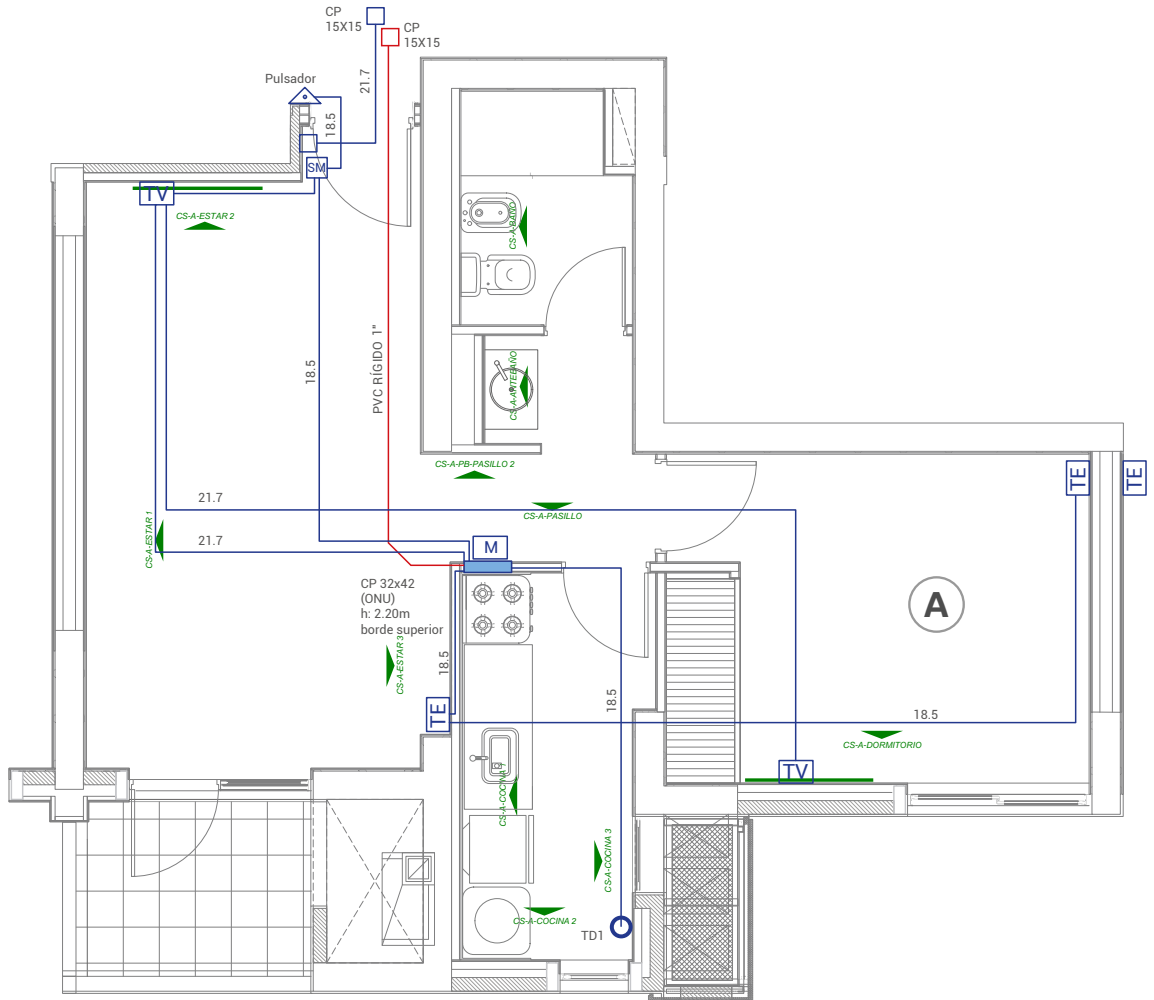

Tu departamento

UBICACIÓN DE MONTANTES Y SISTEMA DE EVACUACIÓN

DEPARTAMENTO: A | PISO: PB al 24°

TIPOLOGÍA: 1 Dormitorio

CARACTERÍSTICAS:

La unidad contempla estar-comedor, cocina separada, baño zonificado y balcón con asador.

*Imagen a modo ilustrativo.
El mobiliario no forma parte
del departamento.*

Su departamento

INSTALACIÓN DE AIRES ACONDICIONADOS

DEPARTAMENTO A - PISO PB y 1º - TORRE 1

Inst. Aires Acondicionados

Su departamento

INSTALACIÓN DE GAS

DEPARTAMENTO A - PISO PB y 1º - TORRE 1

Su departamento

INSTALACIÓN SANITARIA

Su departamento

INSTALACIÓN ELÉCTRICA

DEPARTAMENTO A - PISO PB y 1º - TORRE 1

Su departamento

INSTALACIÓN SEÑALES DÉBILES

DEPARTAMENTO A - PISO PB y 1º - TORRE 1

Su departamento

INSTALACION SEÑALES DÉBILES

Instalaciones en pared