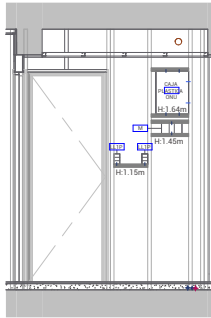

Tu departamento

UBICACIÓN DE MONTANTES Y SISTEMA DE EVACUACIÓN

DEPARTAMENTO: A | PISO: PB al 24°

TIPOLOGÍA: 1 Dormitorio

CARACTERÍSTICAS:

La unidad contempla estar-comedor, cocina separada, baño zonificado y balcón con asador.

*Imagen a modo ilustrativo.
El mobiliario no forma parte
del departamento.*

Su departamento

INSTALACIÓN DE AIRES ACONDICIONADOS

DEPARTAMENTO A - PISO PB y 1º - TORRE 1

Inst. Aires Acondicionados

Su departamento

INSTALACIÓN DE GAS

DEPARTAMENTO A - PISO PB y 1º - TORRE 1

Su departamento

INSTALACIÓN SANITARIA

Su departamento

INSTALACIÓN ELÉCTRICA

DEPARTAMENTO A - PISO PB y 1º - TORRE 1

Su departamento

INSTALACIÓN SEÑALES DÉBILES

DEPARTAMENTO A - PISO PB y 1º - TORRE 1

Su departamento

INSTALACION SEÑALES DÉBILES

Instalaciones en pared