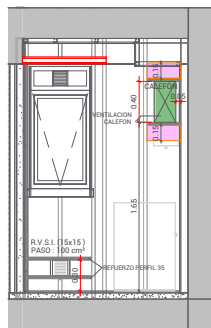

Tu departamento

UBICACIÓN DE MONTANTES Y SISTEMA DE EVACUACIÓN

DEPARTAMENTO: A | PISO: PB al 24°

TIPOLOGÍA: 1 Dormitorio

CARACTERÍSTICAS:

La unidad contempla estar-comedor, cocina separada, baño zonificado y balcón con asador.

*Imagen a modo ilustrativo.
El mobiliario no forma parte
del departamento.*

Su departamento

INSTALACIÓN DE AIRES ACONDICIONADOS

DEPARTAMENTO A - PISO PB y 1º - TORRE 1

Inst. Aires Acondicionados

Su departamento

INSTALACIÓN DE GAS

DEPARTAMENTO A - PISO PB y 1º - TORRE 1

Su departamento

INSTALACIÓN SANITARIA

Su departamento

INSTALACIÓN ELÉCTRICA

DEPARTAMENTO A - PISO PB y 1º - TORRE 1

Su departamento

INSTALACIÓN SEÑALES DÉBILES

DEPARTAMENTO A - PISO PB y 1º - TORRE 1

Su departamento

INSTALACION SEÑALES DÉBILES

Instalaciones en pared