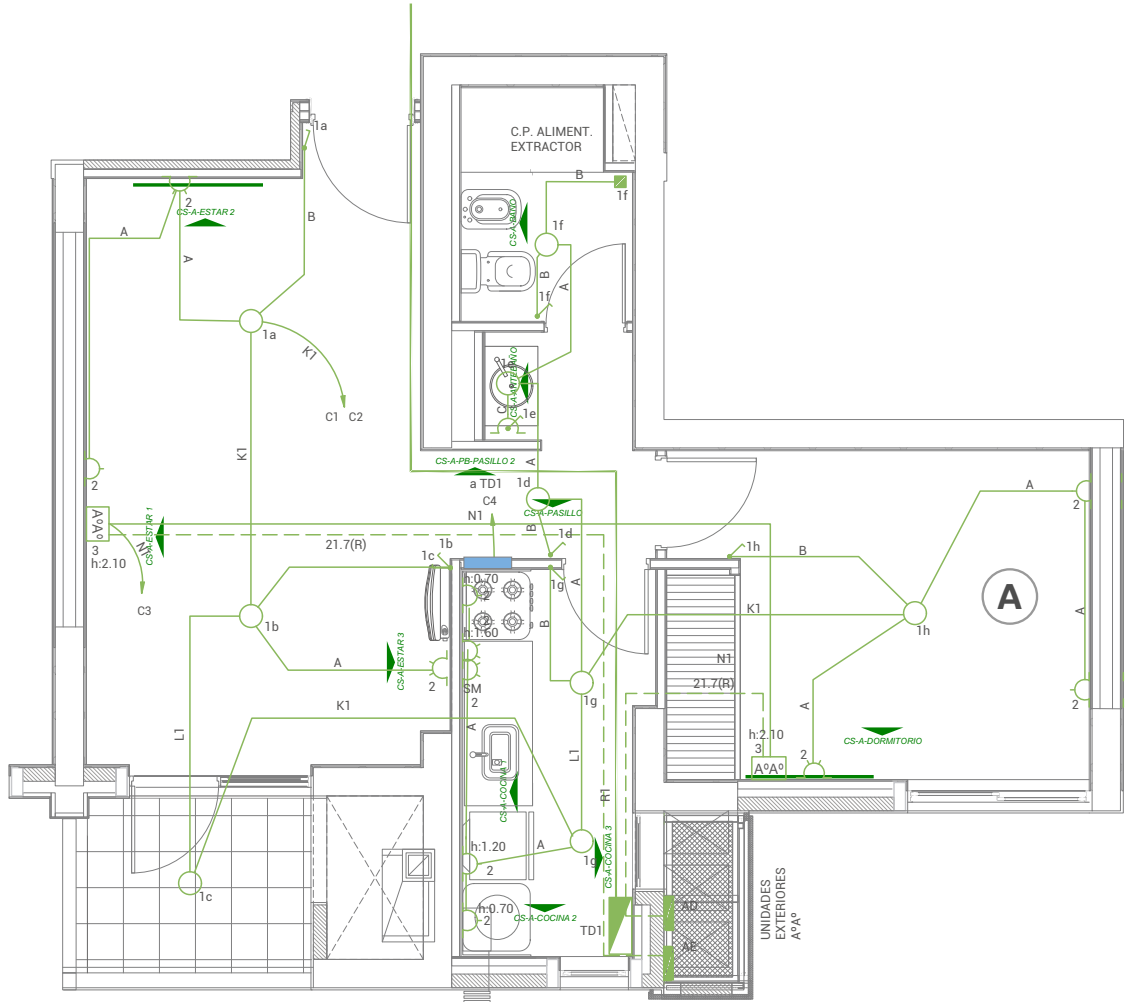

Tu departamento

UBICACIÓN DE MONTANTES Y SISTEMA DE EVACUACIÓN

DEPARTAMENTO: A | PISO: PB al 24°

TIPOLOGÍA: 1 Dormitorio

CARACTERÍSTICAS:

La unidad contempla estar-comedor, cocina separada, baño zonificado y balcón con asador.

*Imagen a modo ilustrativo.
El mobiliario no forma parte
del departamento.*

Su departamento

INSTALACIÓN DE AIRES ACONDICIONADOS

DEPARTAMENTO A - PISO PB y 1º - TORRE 1

Inst. Aires Acondicionados

Su departamento

INSTALACIÓN DE GAS

DEPARTAMENTO A - PISO PB y 1º - TORRE 1

Su departamento

INSTALACIÓN SANITARIA

Su departamento

INSTALACIÓN ELÉCTRICA

DEPARTAMENTO A - PISO PB y 1º - TORRE 1

Su departamento

INSTALACIÓN SEÑALES DÉBILES

DEPARTAMENTO A - PISO PB y 1º - TORRE 1

Su departamento

INSTALACION SEÑALES DÉBILES

Instalaciones en pared