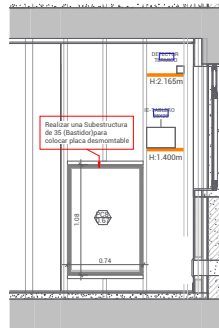

Tu departamento

UBICACIÓN DE MONTANTES Y SISTEMA DE EVACUACIÓN

DEPARTAMENTO: A | PISO: PB al 24°

TIPOLOGÍA: 1 Dormitorio

CARACTERÍSTICAS:

La unidad contempla estar-comedor, cocina separada, baño zonificado y balcón con asador.

INSTALACIÓN DE GAS

DEPARTAMENTO A - PISO PB y 1º - TORRE 1

Su departamento

INSTALACIÓN SANITARIA

Su departamento

INSTALACIÓN ELÉCTRICA

DEPARTAMENTO A - PISO PB y 1º - TORRE 1

Su departamento

INSTALACIÓN SEÑALES DÉBILES

DEPARTAMENTO A - PISO PB y 1º - TORRE 1

Su departamento

INSTALACION SEÑALES DÉBILES

Instalaciones en pared