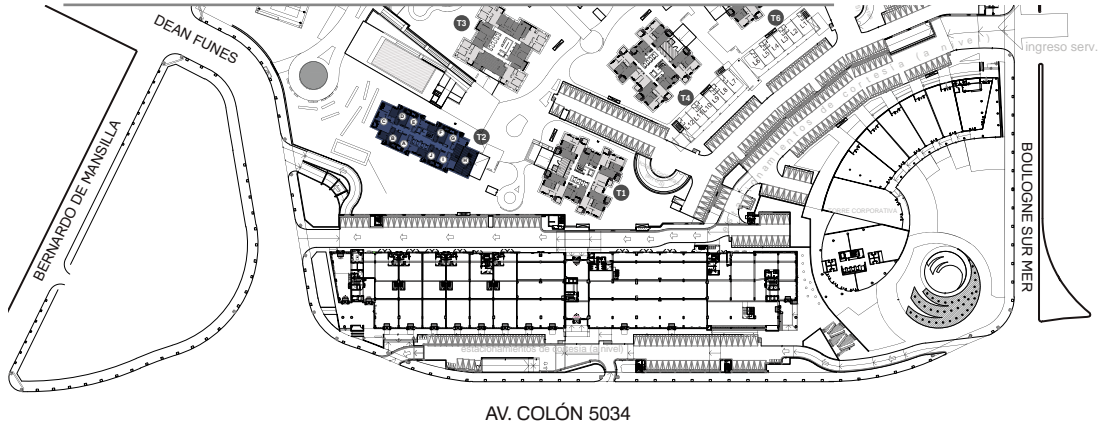

TORRE 2

Departamento A

Tu torre

CARACTERÍSTICAS Y UBICACIÓN EN EL COMPLEJO

El complejo cuenta con 16has que contemplan zonas de uso residencial y comercial y 9has de espacios verdes y recreativos.

El proyecto consta de 17 torres de hasta 25 pisos con departamentos de 1, 2 y 3 dormitorios y unidades en dúplex.

En un 1º y 2º subsuelo se emplazan 3.602 cocheras de uso residencial y comercial.

Sector de amenities con cancha de tenis, gimnasio y 5 piscinas con solarium.

Sector de juegos y paseos peatonales

Ingresos selectivos con seguridad las 24hs y monitoreo permanente con cámaras de seguridad en todo el complejo.