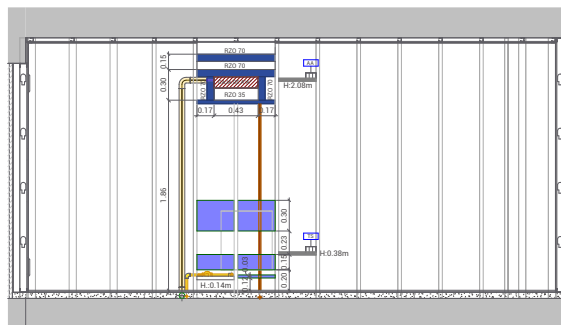

TORRE 2

Departamento A

Tu torre

CARACTERÍSTICAS Y UBICACIÓN EN EL COMPLEJO

El complejo cuenta con 16has que contemplan zonas de uso residencial y comercial y 9has de espacios verdes y recreativos.

El proyecto consta de 17 torres de hasta 25 pisos con departamentos de 1, 2 y 3 dormitorios y unidades en dúplex.

INSTALACIÓN DE GAS

DEPARTAMENTO A - PISO PB y 1º - TORRE 1

Su departamento

INSTALACIÓN SANITARIA

Su departamento

INSTALACIÓN ELÉCTRICA

DEPARTAMENTO A - PISO PB y 1º - TORRE 1

Su departamento

INSTALACIÓN SEÑALES DÉBILES

DEPARTAMENTO A - PISO PB y 1º - TORRE 1

Su departamento

INSTALACION SEÑALES DÉBILES

Instalaciones en pared