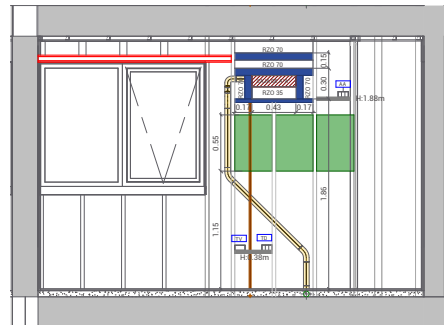

TORRE 2

Departamento A

Tu torre

CARACTERÍSTICAS Y UBICACIÓN EN EL COMPLEJO

El complejo cuenta con 16has que contemplan zonas de uso residencial y comercial y 9has de espacios verdes y recreativos.

El proyecto consta de 17 torres de hasta 25 pisos con departamentos de 1, 2 y 3 dormitorios y unidades en dúplex.

*Imagen a modo ilustrativo.
El mobiliario no forma parte
del departamento.*

Su departamento

INSTALACIÓN DE AIRES ACONDICIONADOS

DEPARTAMENTO A - PISO PB y 1º - TORRE 1

Inst. Aires Acondicionados

Su departamento

INSTALACIÓN DE GAS

DEPARTAMENTO A - PISO PB y 1º - TORRE 1

Su departamento

INSTALACIÓN SANITARIA

Su departamento

INSTALACIÓN ELÉCTRICA

DEPARTAMENTO A - PISO PB y 1º - TORRE 1

Su departamento

INSTALACIÓN SEÑALES DÉBILES

DEPARTAMENTO A - PISO PB y 1º - TORRE 1

Su departamento

INSTALACION SEÑALES DÉBILES

Instalaciones en pared