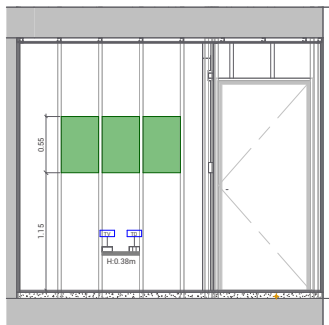

TORRE 2

Departamento A

Tu torre

CARACTERÍSTICAS Y UBICACIÓN EN EL COMPLEJO

El complejo cuenta con 16has que contemplan zonas de uso residencial y comercial y 9has de espacios verdes y recreativos.

El proyecto consta de 17 torres de hasta 25 pisos con departamentos de 1, 2 y 3 dormitorios y unidades en dúplex.

Tu departamento

UBICACIÓN DE MONTANTES Y SISTEMA DE EVACUACIÓN

DEPARTAMENTO: A | PISO: PB al 24°

TIPOLOGÍA: 1 Dormitorio

CARACTERÍSTICAS:

La unidad contempla estar-comedor, cocina separada, baño zonificado y balcón con asador.

INSTALACIÓN DE GAS

DEPARTAMENTO A - PISO PB y 1º - TORRE 1

Su departamento

INSTALACIÓN SANITARIA

Su departamento

INSTALACIÓN ELÉCTRICA

DEPARTAMENTO A - PISO PB y 1º - TORRE 1

Su departamento

INSTALACIÓN SEÑALES DÉBILES

DEPARTAMENTO A - PISO PB y 1º - TORRE 1

Su departamento

INSTALACION SEÑALES DÉBILES

Instalaciones en pared